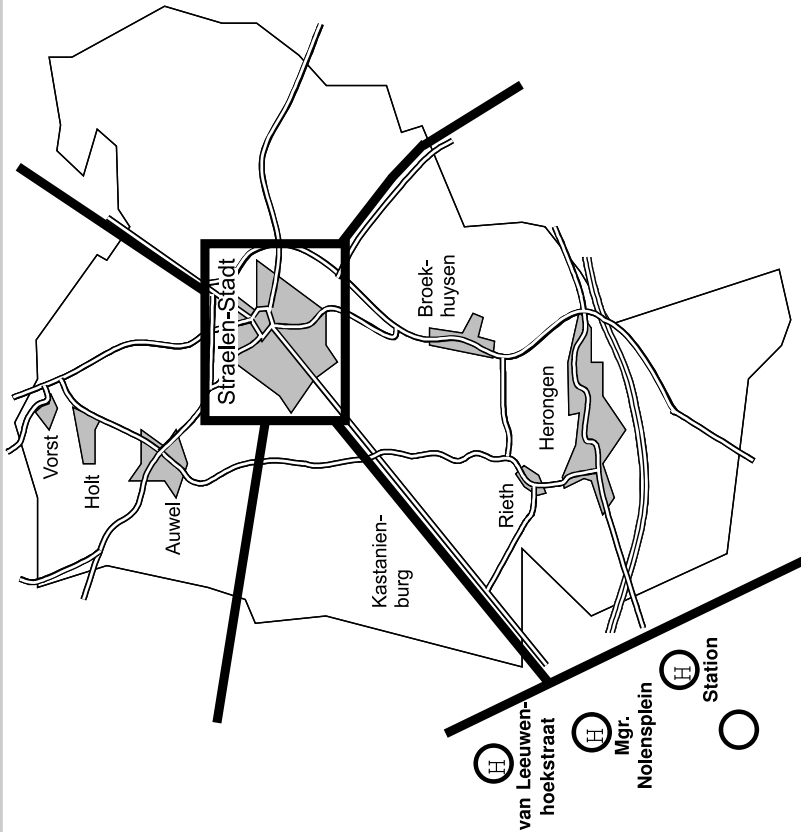

Fahrpreise