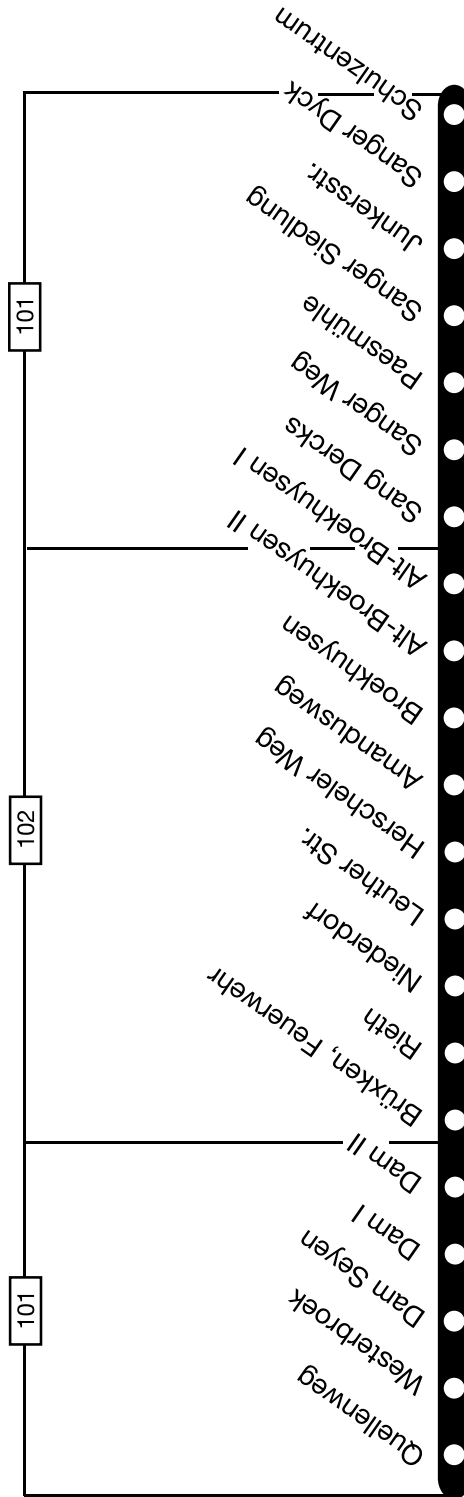

StadtLinie SL 61

StadtLinie SL 61 Brücken / Herongen / Straelen

Haltestellen werden in unterschiedlicher Reihenfolge angefahren (siehe Fahrplan).

StadtLinie SL 61

montags bis freitags

nur an Schultagen.

StadtLinie SL 61 Brücken / Herongen / Straelen

Haltestellen	Abfahrtszeiten			Haltestellen			Abfahrtszeiten							
	Taxi- Bus	Taxi- Bus	Taxi- Bus	Taxi- Bus	Taxi- Bus	Taxi- Bus	Taxi- Bus	Taxi- Bus	Taxi- Bus					
Quellenweg	7.05						10.35	11.30	12.20	13.12	13.12	13.12	14.15	15.05
Dam Seyen	7.07						10.40	11.35	12.25	13.20				
Dam I	7.08						10.41	11.36	12.26		13.18			
Dam II	7.09					14.32	10.43	11.38	12.28		13.20			
Brücken, Feuerwehr	7.10					14.35	10.45	11.40	12.30		13.22			
Rieth	7.11						10.46	11.41	12.31		13.23			
Niederdorf	7.15						10.47	11.42	12.32		13.24			15.20
Leuther Str.	7.18						10.49	11.44	12.34		13.26			
Herscheler Weg	7.20	8.05	9.10				10.52	11.47	12.37		13.29			
Amandusweg	7.05	7.10	8.10	9.15			10.55	11.50	12.40		13.33			15.25
Broekhuysen		7.10											14.31	15.30
Alt-Broekhuysen II		7.25											14.32	
Alt-Broekhuysen I		7.27												
Sang Dercks		7.30							11.35	12.25				
Sanger Weg		7.31							11.38	12.28				
Paesmühle		7.12							11.40	12.30				
Sanger Siedlung		7.33							11.42	12.32				
Junkersstr.		7.15							11.44	12.34	13.22		14.36	
Sanger Dyck		7.35							11.50	12.40				
Schulzentrum	7.18	7.19	7.40	8.17	9.22	14.42	11.00	11.55	12.45	13.28	13.28	13.38	14.25	

3 Fahrt beginnt als SL 63 an der Haltestelle „Schulzentrum“ um 14.15 Uhr.

Abends und am Wochenende
fahren **AnrufSammelTaxis**
auf Anruf und nach Fahrplan.