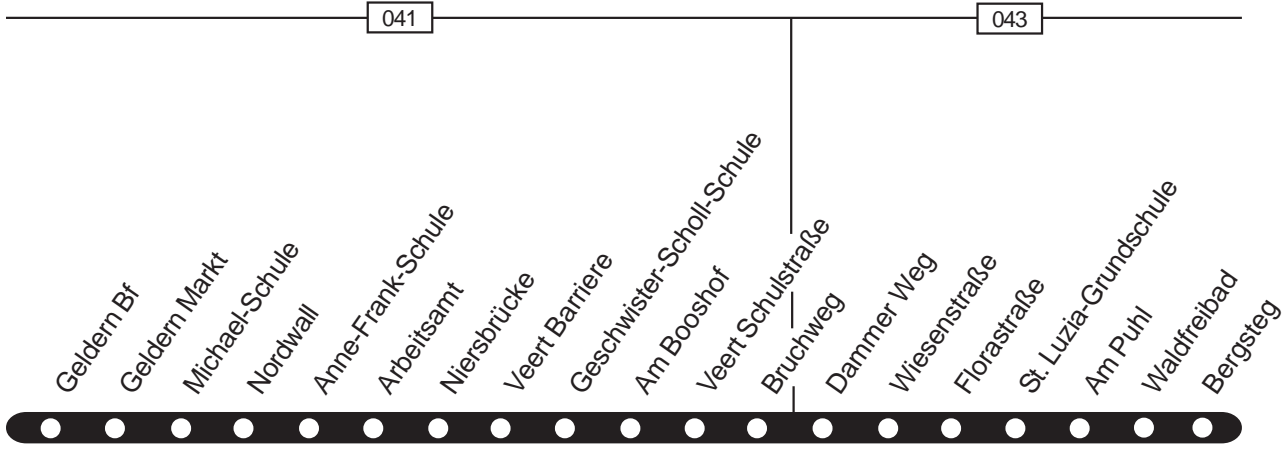

## StadtLinie SL 8

## StadtLinie SL 8 Geldern - Walbeck

**StadtLinie SL 8 Geldern - Walbeck**

Städtische Dienste  
Verkehrsbetrieb

**StadtLinie SL 8 Walbeck - Geldern**

Städtische Dienste  
Verkehrsbetrieb