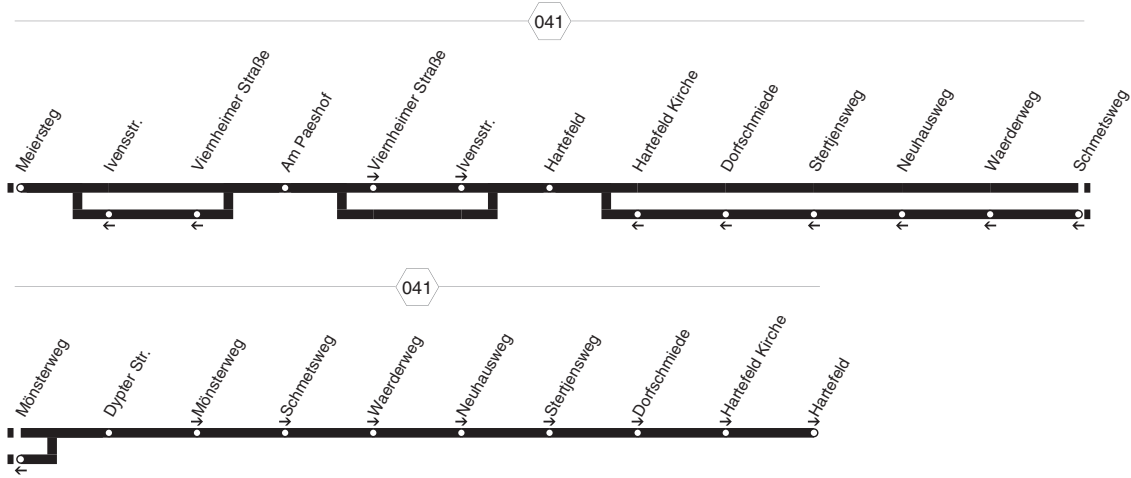

SL10

SL10

LOOK
KLEIN

Geldern Bf - Haus Goltzen - Pont -
JVA - Vernum - Hartefeld

SL10

SL10

montags bis freitags

Haltestellen	Abfahrtszeiten											
	8.50	9.50	10.50	11.50	12.50	13.50	14.50	15.50	16.50	17.50	18.50	
Geldern Bahnhof ab												
- Markt	51	51	51	51	51	51	51	51	51	51	51	51
- Egmondpark (Bstg 1)	51	51	51	51	51	51	51	51	51	51	51	51
- Westwall	52	52	52	52	52	52	52	52	52	52	52	52
- An den Niersauen	53	53	53	53	53	53	53	53	53	53	53	53
- Rurweg	54	54	54	54	54	54	54	54	54	54	54	54
- ALDI Am Ölberg	54	54	54	54	54	54	54	54	54	54	54	54
- Ruwel-Werke	55	55	55	55	55	55	55	55	55	55	55	55
- Haus Goltzen Pforte	56	56	56	56	56	56	56	56	56	56	56	56
- Am Goltzenhof	57	57	57	57	57	57	57	57	57	57	57	57
- St.-Adelheid-Weg	58	58	58	58	58	58	58	58	58	58	58	58
- Elenzenhof	59	59	59	59	59	59	59	59	59	59	59	59
- Peutenweg	9.00	10.00	11.00	12.00	13.00	14.00	15.00	16.00	17.00	18.00	19.00	
- Nellenkath	01	01	01	01	01	01	01	01	01	01	01	01
- RPZ	02	02	02	02	02	02	02	02	02	02	02	02
- Heyenweg	02	02	02	02	02	02	02	02	02	02	02	02
- Wendersstr.	03	03	03	03	03	03	03	03	03	03	03	03
- Ponter Dorfstr.	04	04	04	04	04	04	04	04	04	04	04	04
- Tatemannstr.	05	05	05	05	05	05	05	05	05	05	05	05
- Steinstr.	06	06	06	06	06	06	06	06	06	06	06	06
- JVA	07	07	07	07	07	07	07	07	07	07	07	07
- Beumershof	08	08	08	08	08	08	08	08	08	08	08	08
- Baersdonk	09	09	09	09	09	09	09	09	09	09	09	09
- B9/Meierstieg	10	10	10	10	10	10	10	10	10	10	10	10
- Meierstieg	11	11	11	11	11	11	11	11	11	11	11	11
- Am Paeshof	12	12	12	12	12	12	12	12	12	12	12	12
- Viernheimer Straße	13	13	13	13	13	13	13	13	13	13	13	13
- Ivensstr.	14	14	14	14	14	14	14	14	14	14	14	14
- Hartefeld	15	15	15	15	15	15	15	15	15	15	15	15
- Dypfer Str.	16	16	16	16	16	16	16	16	16	16	16	16
- Mönsterweg	17	17	17	17	17	17	17	17	17	17	17	17
- Schmetsweg	18	18	18	18	18	18	18	18	18	18	18	18
- Waerderweg	19	19	19	19	19	19	19	19	19	19	19	19
- Neuhausweg	20	20	20	20	20	20	20	20	20	20	20	20
- Stertjensweg	9.21	10.21	11.21	12.21	13.21	14.21	15.21	16.21	17.21	18.21	19.21	

SL10

LOOK
REISEN

Geldern Bf - Haus Goltzen - Pont -
JVA - Vernum - Hartefeld

SL10