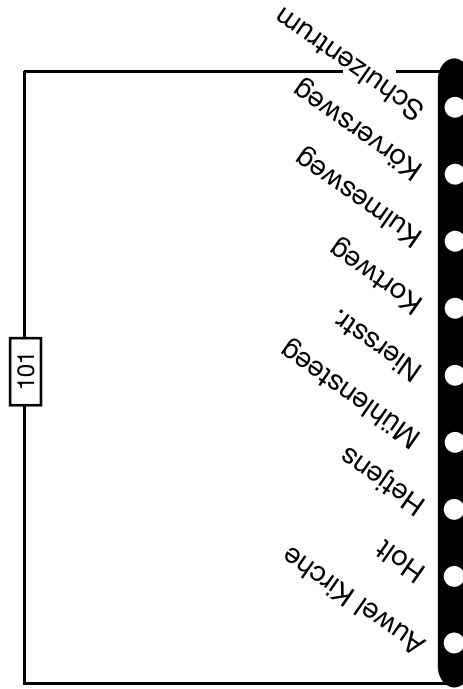

StadtLinie SL 63

Holt / Auwel (-Hertzert / Boekholt-) Straelen

StadtLinie SL 63

Haltestellen werden in unterschiedlicher Reihenfolge angefahren (siehe Fahrplan).