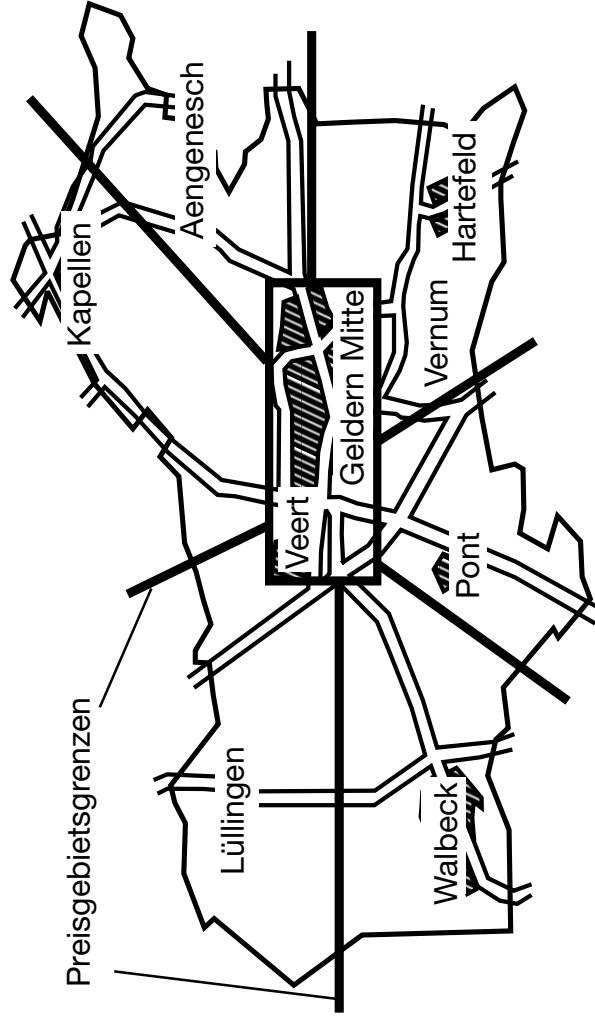

AnrufSammelTaxi fährt in Ergänzung zu Bussen und TaxiBussen

- von den gekennzeichneten Haltestellen,
- bis vor die Haustür,
- nach Fahrplan,
- im Stundentakt,
- aber nur nach vorheriger Anmeldung.
- Es gelten die besonderen AST-Fahrpreise.

Telefonische Bestellung
spätestens 30 Minuten
vor der Abfahrtszeit
in Geldern:
☎ **0 28 31 / 398 765**

Fahrpreise

AnrufSammelTaxi Geldern

Fahrpreisgruppe	1 Preis- gebiet Euro	2-3 Preis- gebiete Euro
Erwachsene Kinder ab 15 Jahre	2,80	5,50
Kinder unter 15 Jahre Inhaber einer gültigen VRR - Zeitfahrkarte Freifahrtberechtigte Schwerbehinderte Hunde, Gepäck	2,20	2,80

Beispiele zur Fahrpreisermittlung:

1. innerhalb von Walbeck oder innerhalb von Geldern Mitte / Veert = 1 Preisgebiet
2. von Lüllingen nach Geldern-Mitte / Veert = 2 Preisgebiete
3. von Pont nach Aengenesch = 3 Preisgebiete

von allen anderen AnrufSammelTaxi-Abfahrtstellen*

im Stadtgebiet Geldern inkl. Ortschaften

zu allen Zielen im Stadtgebiet Geldern inkl. Ortschaften

Montag - Freitag	Samstag	Sonn- u. Feiertag
		9.40
		10.40
		11.40
		12.40
		13.40
		14.40
		15.40
	16.40	16.40
	17.40	17.40
	18.40	18.40
	19.40	19.40
	20.40	20.40
	21.40	21.40
	22.40	22.40
	23.40	23.40
20.40	0.40	0.40
21.40		
22.40		
23.40		
0.40		