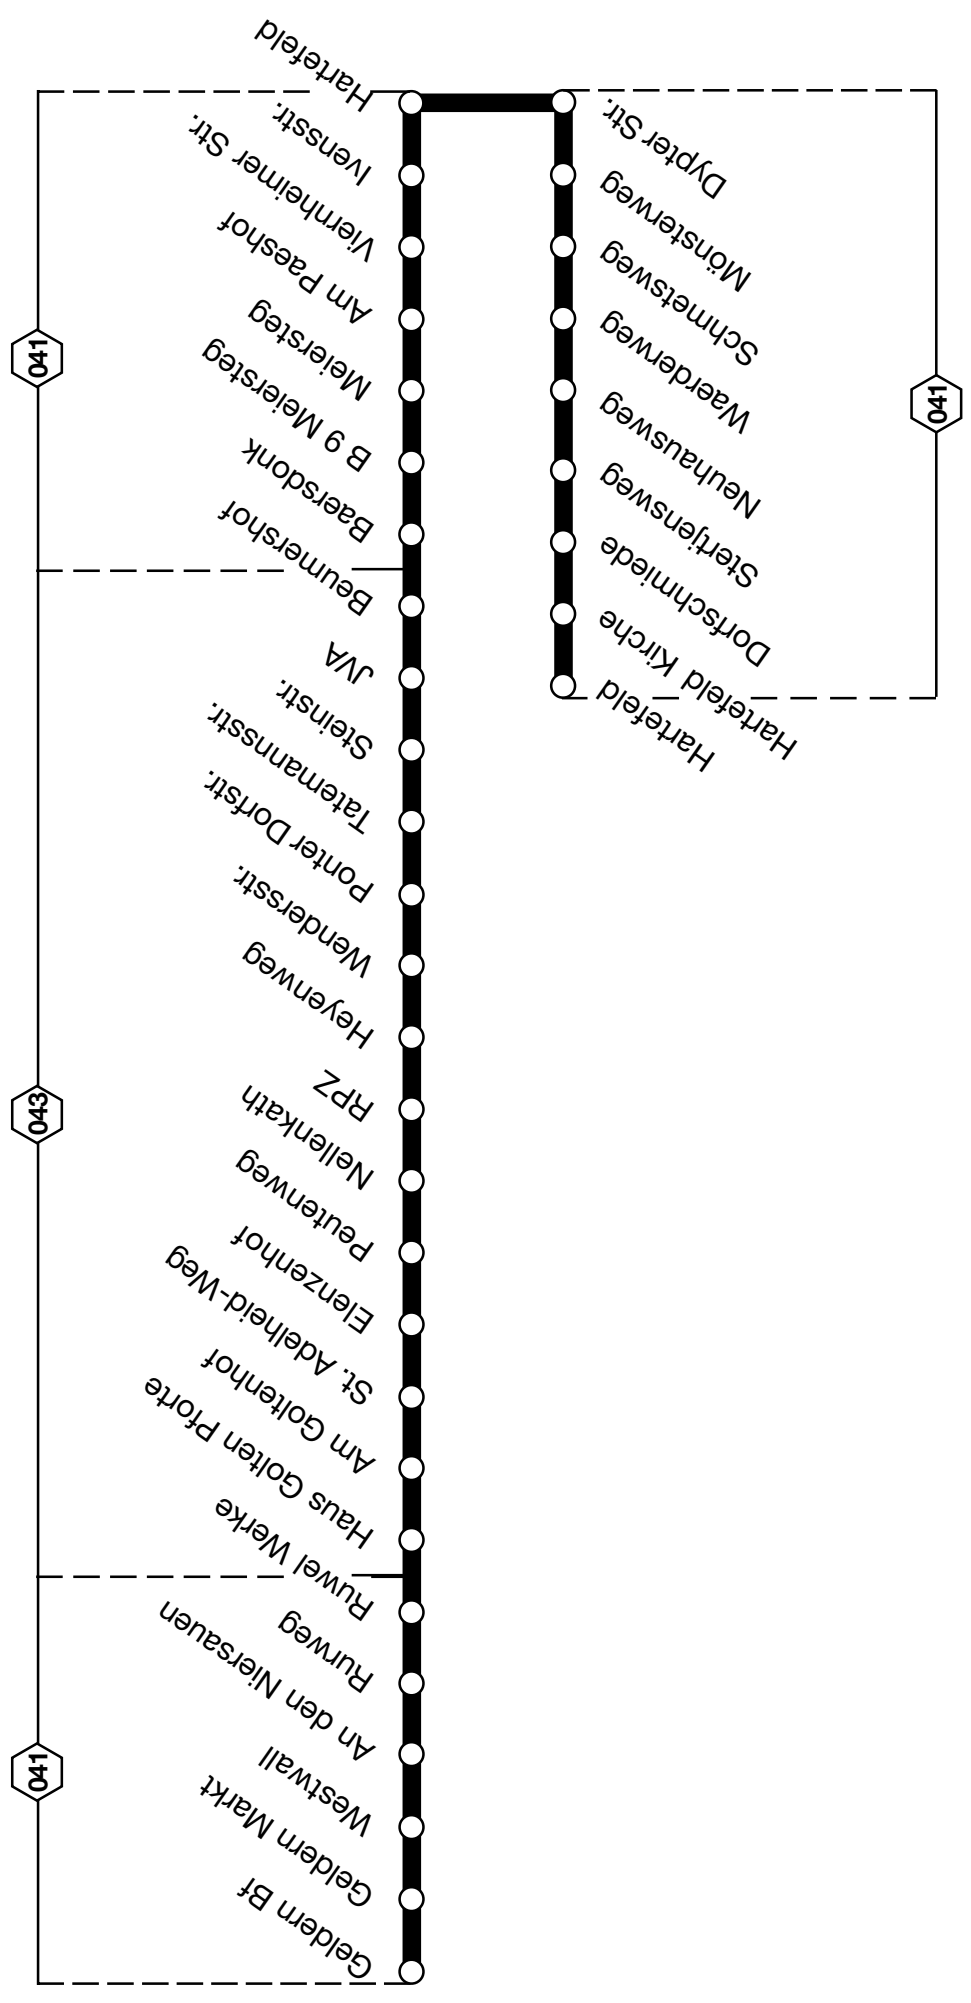

StadtLinie SL 10 Geldern Bf - Haus Golten - Pont - JVA - Venum - Hartefeld

StadtLinie SL 10

StadtLinie SL 10 Geldern Bf - Haus Golten - Pont - JVA - Venum - Hartefeld

StadtLinie SL 10

montags bis freitags

Haltestellen	Abfahrtszeiten		Haltestellen	Abfahrtszeiten	
	Taxi- Bus	Taxi- Bus		Taxi- Bus	Taxi- Bus
Anschluss v. d. SL9 v. Krankenhaus und aus Veert	8.47	18.47	JVA	9.07	19.07
Geldern Bf	8.50	18.50	Beumershof	9.08	19.08
Geldern Markt	8.51	18.51	Baersdonk	9.09	19.09
Westwall	8.52	18.52	B 9 Meiersteg	9.10	19.10
An den Niersauen	8.53	18.53	Meiersteg	9.11	19.11
Rurweg	8.54	18.54	Am Paeshof	9.12	alle 19.12
Ruwel-Werke	8.55	alle 18.55	Vierheimer Str.	9.13	60 19.13
Haus Golten Pforte	8.56	60 18.56	Ivensstr.	9.14	Min. 19.14
Am Goltenhof	8.57	Min. 18.57	Hartefeld	9.15	19.15
St. Adelheid-Weg	8.58	18.58	Dypter Str.	9.16	19.16
Elenzenhof	8.59	18.59	Mönsterweg	9.17	19.17
Peutenweg	9.00	19.00	Schmetsweg	9.18	19.18
Nellenkath	9.01	19.01	Waerderweg	9.19	19.19
RPZ	9.02	19.02	Neuhausweg	9.20	19.20
Heyenweg	9.02	19.02	Sterijensweg	9.21	19.21
Wendersstr.	9.03	19.03	Dorfschmiede	9.22	19.22
Ponter Dorfstr.	9.04	19.04	Hartefeld Kirche	9.23	19.23
Tatemannsstr.	9.05	19.05	Hartefeld	9.24	19.24
Steinstr.	9.06	19.06			
Weiterfahrt nächste Spalte oben					
gültig ab: 01.08.2017					

Abends und am Wochenende
fahren **AnrufSammelTaxis**
auf Anruf nach Fahrplan.