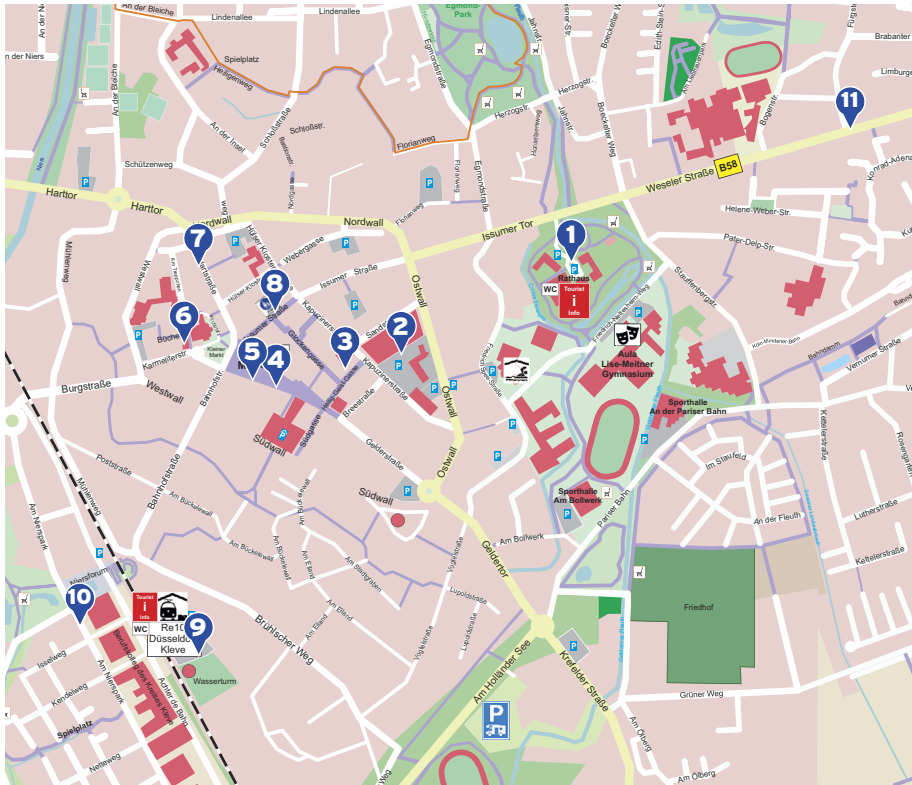

So. 11:30 - 14:00 Uhr

17:00 - 20:30 Uhr

nette Toilette

Eine Aktion der Stadt Geldern

Gelderner Gastronomen
stellen Ihre Toiletten zur Verfügung.

Ein Netz gepflegter,
frei zugänglicher
und kostenloser Toiletten.

nette Toilette in Geldern

Maßstab: 100 m 200 m 300 m

1 Stadt Geldern  
Issumer Tor 36
Verwaltungsgebäude 1
 Mo. - Do. 8:00 - 17:00 Uhr
 Fr. 8:00 - 12:30 Uhr

2 EDEKA Brüggemeier 
Ostwall 16
 Mo. - Sa. 7:00 - 22:00 Uhr

3 Jugendzentrum  
Checkpoint
Kapuzinerstraße 34
 Mo.- Mi. 13:00 - 21:00 Uhr
 Do. 16:00 - 21:00 Uhr
 Fr. 13:00 - 21:00 Uhr

4 Marktschänke
Markt 28
 täglich 11:30 - 20:00 Uhr

5 Carpe Diem
Markt 29
 Mo.-Fr. 7:30 - 17:30 Uhr
 Sa. 7:30 - 16:00 Uhr
 So. 7:30 - 17:00 Uhr

9 Fahrradstation 
am Bahnhof
Brühlscher Weg 4
 Mo - Do. 9:00 - 16:30 Uhr
 Fr. 9:00 - 15:00 Uhr

10 Landbäckerei Stinges 
Am Nierspark 6
 Mo - Fr. 6:30 - 18:00 Uhr
 Sa. 6:30 - 14:00 Uhr

11 Landbäckerei Stinges 
Fürstenberger Str. 2-6
 Mo - Fr. 6:30 - 18:00 Uhr
 Sa. 6:30 - 14:00 Uhr